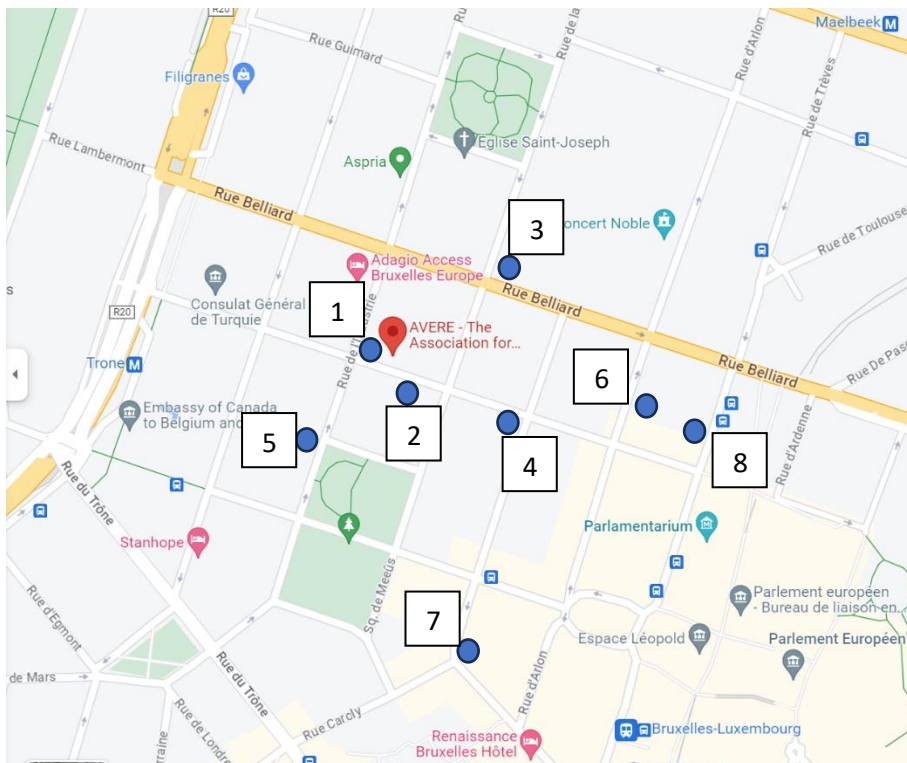

Restaurant options nearby

1. Meatingplace

- Type: Sandwich & salads
- Address: Rue Montoyer 20
- Distance: 10m
- Website: <http://www.meatingplace.be/>
- Menu: [LINK](#)

2. Snack Angela

- Type: Sandwich & salads
- Address: Rue Montoyer 39
- Distance: 80m
- Website: [LINK](#)
- Menu: *not available*

3. Gioia

- Type: Italian
- Address: Rue Belliard 36
- Distance: 180m
- Website: <http://www.gioia.kitchen/>
- Menu: [LINK](#)

4. Chez Teo

- Type: Romanian restaurant
- Address: Rue Montoyer 63
- Distance: 200m
- Website: <https://chezteo.be/>
- Menu: [LINK](#)

5. ASAP

- Type: Sandwich & salads
- Address: Sq. de Meeûs 37
- Distance: 120m
- Website: [LINK](#)
- Menu: *Not available.*

6. Godo Pizzeria Bar

- Type: Italian
- Address: Rue d'Arlon 37A
- Distance: 250m
- Website: <http://www.godobruxelles.com/>
- Menu: [LINK](#)

7. Il Pasticcio

- Type: Italian
- Address: Rue Marie de Bourgogne 3
- Distance: 350m
- Website: <http://www.ilpasticcio.be/>
- Menu: [LINK](#)

8. Hawaiian Poké Bowl

- Type: Poké Bowl/Fish
- Address: Rue de Trèves 68
- Distance: 350m
- Website: <http://www.hawaiianpokebowl.be/>
- Menu: [LINK](#)