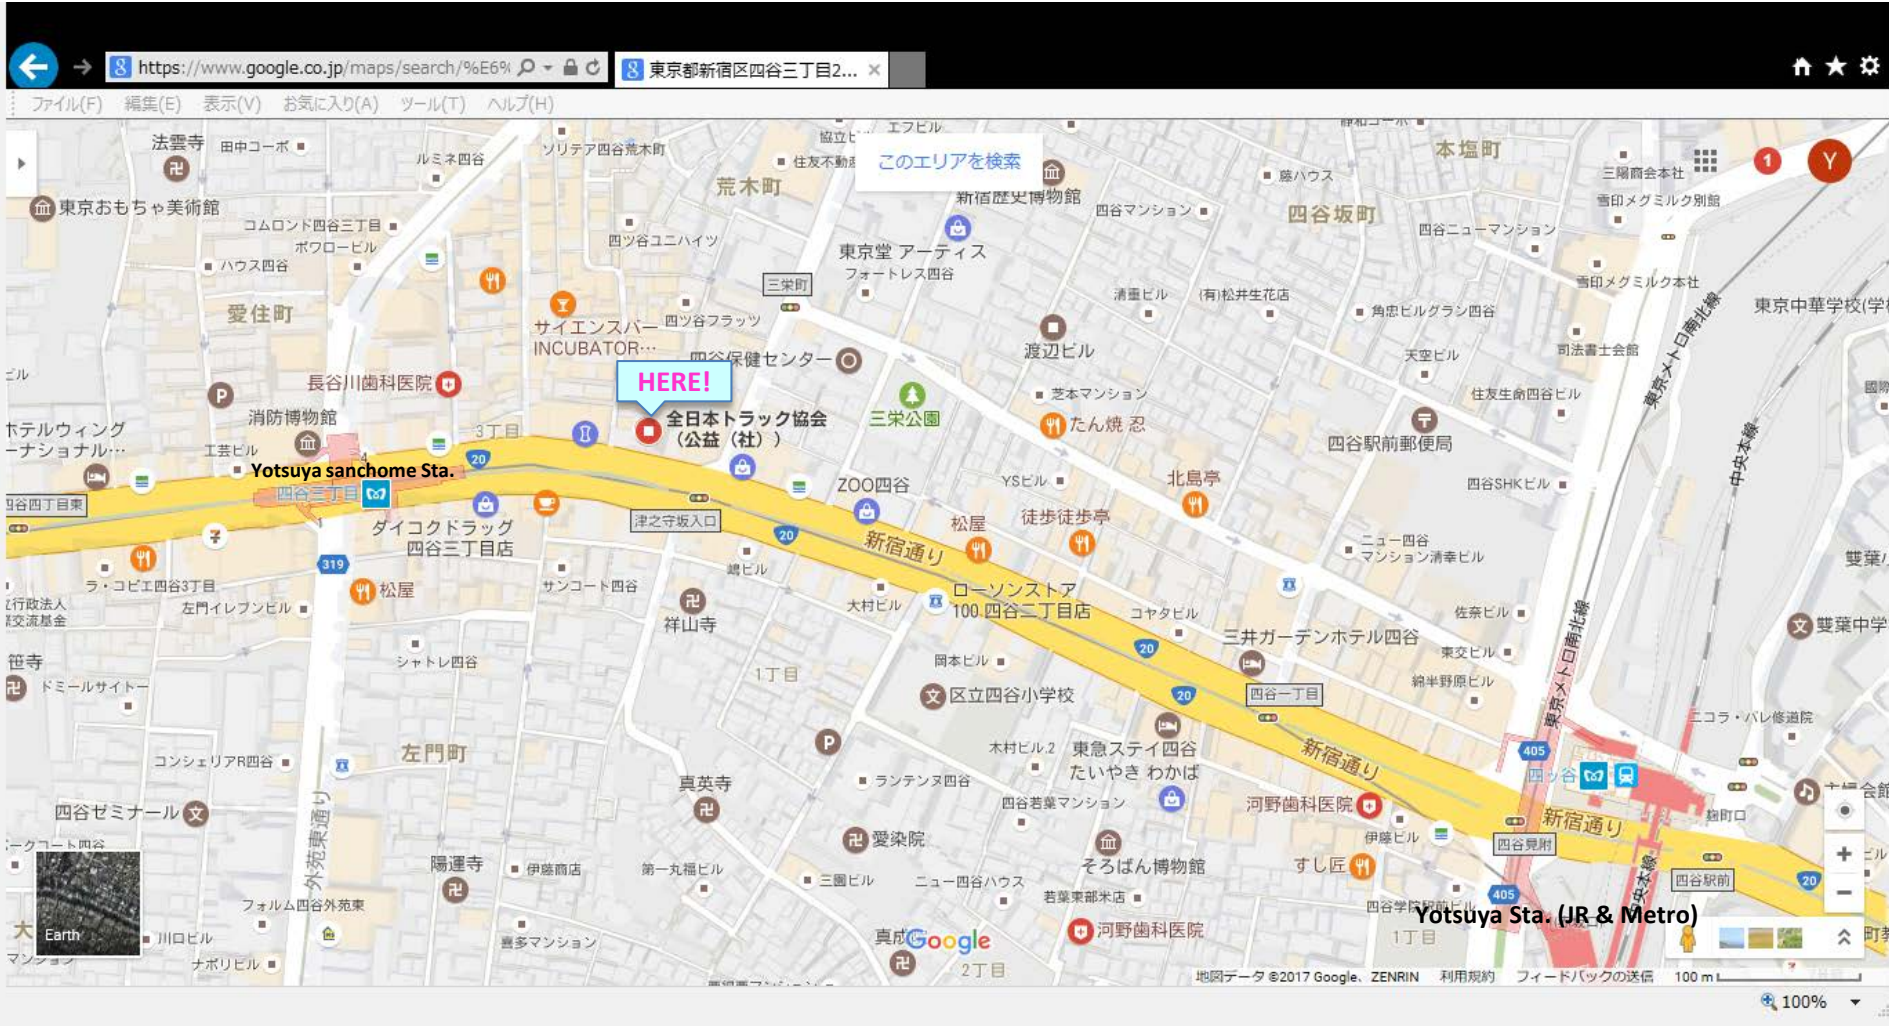

ENTRANCE OF THE BUILDING

From Yotsuya Station UJR & Metro) or Yotsuya sanhome Station (Metro) to JASIC on Google Map

Accommodations

Hotel Name (En)	Hotel name (Jpn)	URL	Access to the nearest station
TOKYO DOME Hotel	東京ドームホテル	http://www.tokyodome-hotels.co.jp/e/	5 minutes walk to Suidobashi Sta.
Hotel Agnes	アグネスホテル	http://www.agneshotel.com	5 minutes walk to Iidabashi Sta.
Arcadia Ichigaya	アルカディア市ヶ谷	http://www.arcadia-jp.org/access_english.htm	1 minute walk to Ichigaya Sta.
Tokyo Green Palace	東京グリーンパレス	http://www.tokyogp.com/english/index.html	1 minute walk from Kojimachi Station (Yurakucho Subway Line) 7 minutes walk from Ichigaya Station (JR Sobu Line or Yurakucho / Namboku Subway Line)
APA Hotel (Shinjuku Gyoemmae)	APAホテル<新宿御苑前>	http://www.apahotel.com.e.ju.hp.transer.com/language/shutoken/33_shinjukugyoenmae.html	1 minute walk to Sinjukugyoen Sta.
Shinjuku CITY Hotel N.U.T.S Tokyo	新宿 CITY HOTEL N. U. T. S 東京	http://hotel-nuts.com/eng/index.php	5 minutes walk to Shinjyuku-gyoenmae Sta.
Hotel New Otani	ホテルニューオータニ	http://www.newotani.co.jp/tokyo/	5 minutes walk to Akasaka-mitsuke Sta.
ANA Intercontinental Tokyo	ANAインターコンチネンタルホテル東京	http://www.anaintercontinental-tokyo.jp/e/access/	5 minutes walk to Tameike-Sanno Sat.
KEIO Plaza Hotel	京王プラザホテル	http://www.keioplaza.com/	10 minutes walk to Shinjuku Sta.
Hyatt Regency Tokyo	ハイアットリージェンシー東京	http://tokyo.regency.hyatt.com/en/hotel/home.html	10 minutes walk to Shinjuku Sta.
The Capital Hotel Tokyu	キャピトルホテル東急	http://www.capitolhoteltokyu.com/en/index.html	Direct access to Tameike-sanno Sta./Kokkai-gijidomae Sta.
Akasaka Excel Hotel	赤坂 エクセルホテル東急	http://www.tokyuhotelsjapan.com/en/hotel/TE/TE_AKASA/index.html	1 minute walk to Akasaka-mitsuke Sta.
Hotel WING International	Hotel WING International	http://www.hotelwingjapan.com/	5 minutes walk to Yotsuya-sanchome Sta.
MITSUI GARDEN Hotel	三井ガーデンホテル四谷	https://secure.reservation.jp/gardenhotels/stay_pc/rsv/index.aspx?hi_id=3&lang=en-US	5 minutes walk to Yotsuya Sta.
TOKYU STAY YOTSUYA	東急ステイ四谷	http://www.tokyustay.co.jp/e/hotel/YOT/	3 minutes walk to Yotsuya Sta.