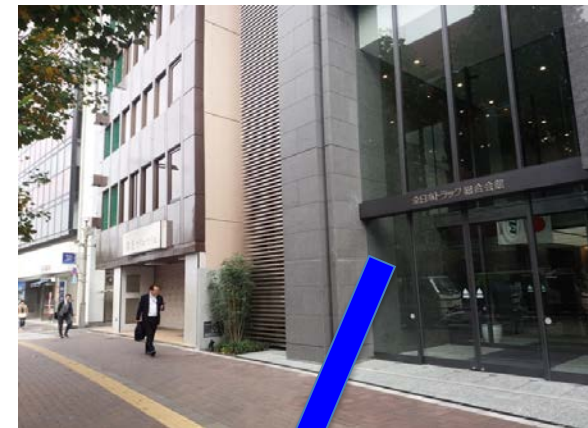

4th GRSG-VRU-Proxi Informal meeting

- **Meeting Date: 21-22 November 2017**
- **Venue: JASIC Meeting Room
7th Floor, Zennihon Truck Sogo Kaikan,
3-2-5 Yotsuya, Shinjuku-ku
Tokyo 160-0004, JAPAN
Phone: (+81-) 03-5362-7751**

http://www.jasic.org/e/03_location/location_jasic.htm

JASIC OFFICE (since August 2014)

7th floor, Zennihon Truck Sogo Kaikan., 3-2-5 Yotsuya, Shinjuku-ku, Tokyo 160-0004
 〒160-0004 東京都新宿区四谷三丁目2番5 全日本トラック総合会館7階
 PHONE 03-5362-7751