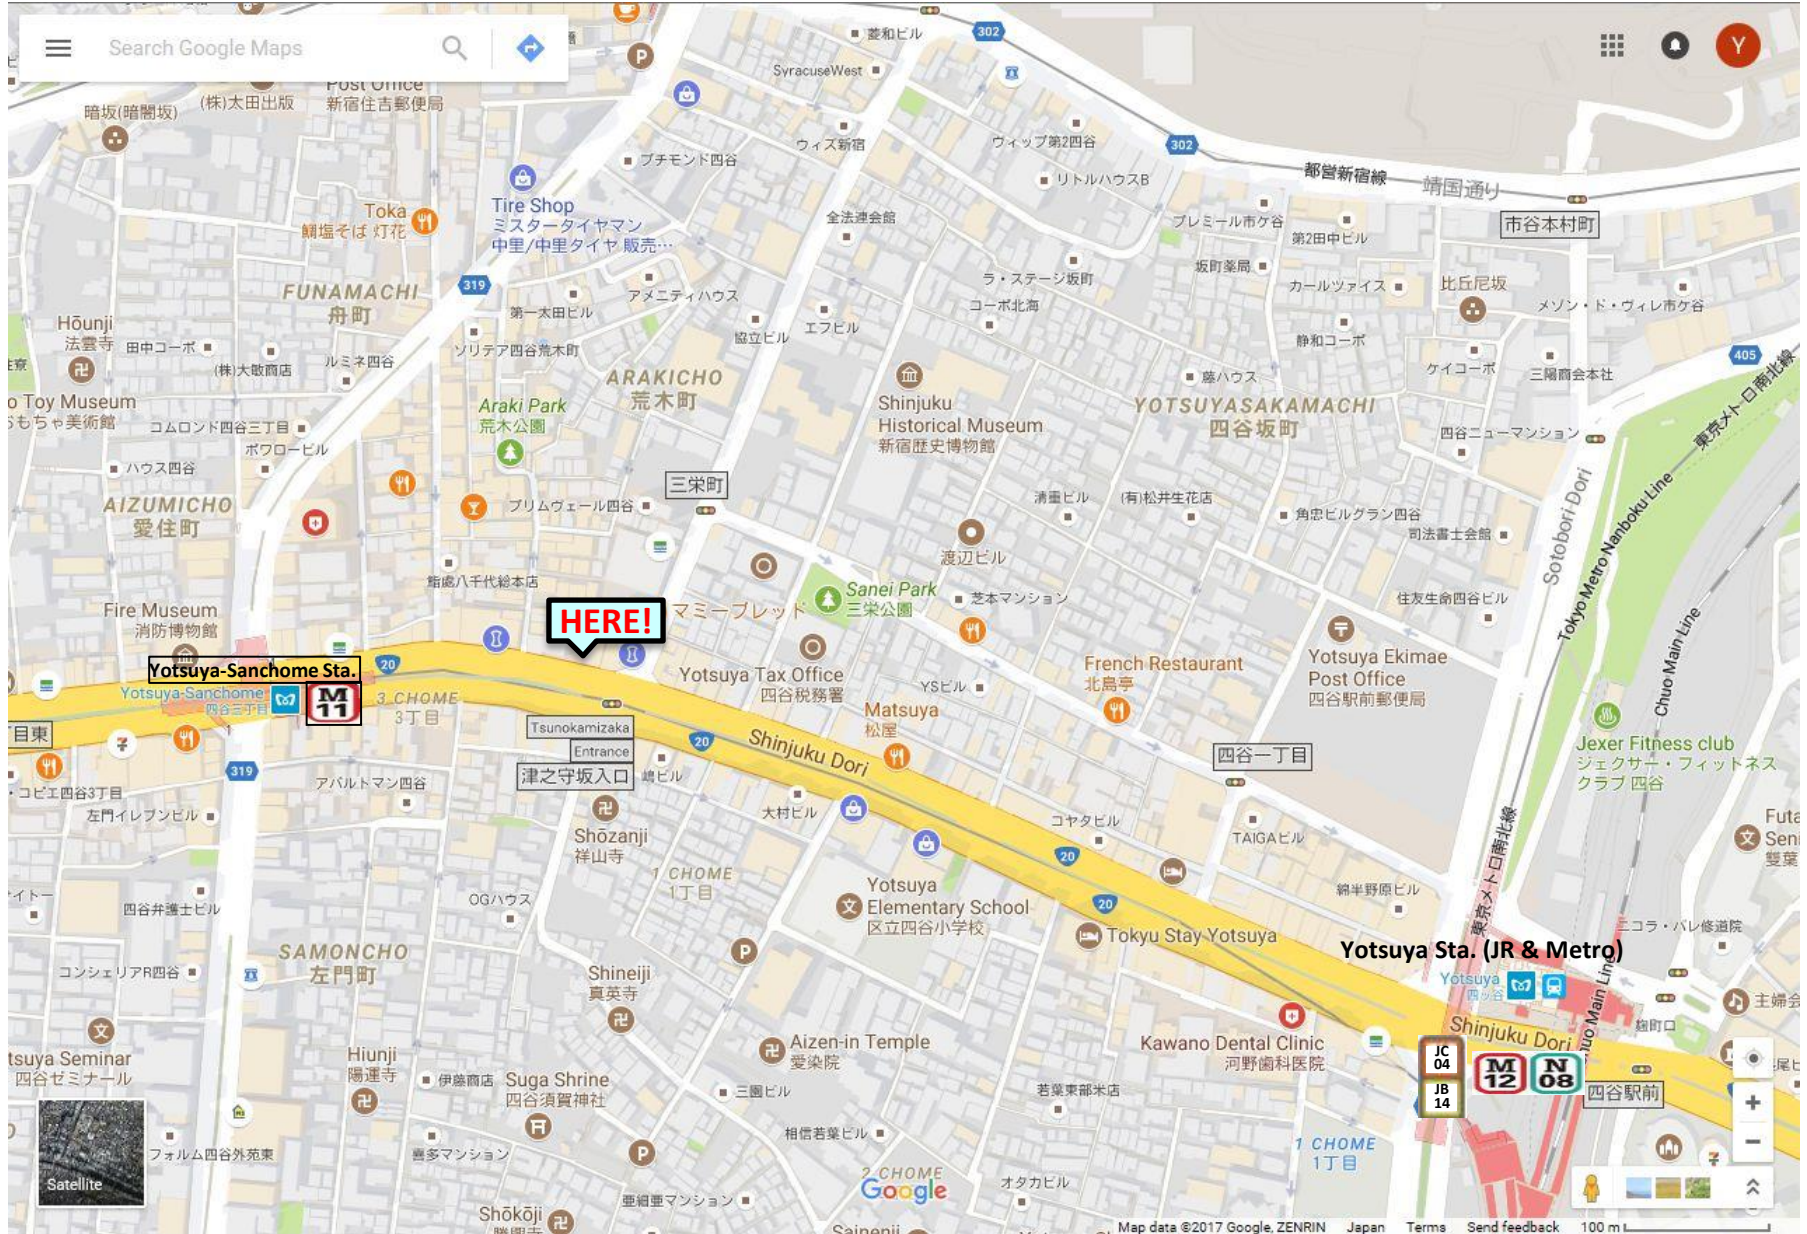

ENTRANCE OF THE BUILDING

From Yotsuya Station (JR & Metro) or Yotsuya-Sanchome Station (Metro) to JASIC on Google Map

Accommodations

Hotel Name (En)	Hotel name (Jpn)	URL	Access to the nearest station
TOKYO DOME Hotel	東京ドームホテル	http://www.tokyodome-hotels.co.jp/e/	5 minutes walk to Suidobashi Sta.
Hotel Agnes	アグネスホテル	http://www.agneshotel.com	5 minutes walk to Iidabashi Sta.
Arcadia Ichigaya	アルカディア市ヶ谷	http://www.arcadia-jp.org/access_english.htm	1 minute walk to Ichigaya Sta.
Tokyo Green Palace	東京グリーンパレス	http://www.tokyogp.com/english/index.html	1 minute walk from Kojimachi Station (Yurakucho Subway Line) 7 minutes walk from Ichigaya Station (JR Sobu Line or Yurakucho / Namboku Subway Line)
APA Hotel (Shinjuku Gyoemmae)	APAホテル<新宿御苑前>	http://www.apahotel.com.e.ju.hp.transer.com/language/shutoken/33_shinjukugyoenmae.html	1 minute walk to Sinjukugyoen Sta.
Shinjuku CITY Hotel N.U.T.S Tokyo	新宿 CITY HOTEL N. U. T. S 東京	http://hotel-nuts.com/eng/index.php	5 minutes walk to Shinjyuku-gyoenmae Sta.
Hotel New Otani	ホテルニューオータニ	http://www.newotani.co.jp/tokyo/	5 minutes walk to Akasaka-mitsuke Sta.
ANA Intercontinental Tokyo	ANAインターコンチネンタルホテル東京	http://www.anaintercontinental-tokyo.jp/e/access/	5 minutes walk to Tameike-Sanno Sat.
KEIO Plaza Hotel	京王プラザホテル	http://www.keioplaza.com/	10 minutes walk to Shinjuku Sta.
Hyatt Regency Tokyo	ハイアットリージェンシー東京	http://tokyo.regency.hyatt.com/en/hotel/home.html	10 minutes walk to Shinjuku Sta.
The Capital Hotel Tokyu	キャピトルホテル東急	http://www.capitolhoteltokyu.com/en/index.html	Direct access to Tameike-sanno Sta./Kokkai-gijidomae Sta.
Akasaka Excel Hotel	赤坂 エクセルホテル東急	http://www.tokyuhotelsjapan.com/en/hotel/TE/TE_AKASA/index.html	1 minute walk to Akasaka-mitsuke Sta.
Hotel WING International	Hotel WING International	http://www.hotelwingjapan.com/	5 minutes walk to Yotsuya-sanchome Sta.
MITSUI GARDEN Hotel	三井ガーデンホテル四谷	https://secure.reservation.jp/gardenhotels/stay_pc/rsv/index.aspx?hi_id=3&lang=en-US	5 minutes walk to Yotsuya Sta.
TOKYU STAY YOTSUYA	東急ステイ四谷	http://www.tokyustay.co.jp/e/hotel/YOT/	3 minutes walk to Yotsuya Sta.