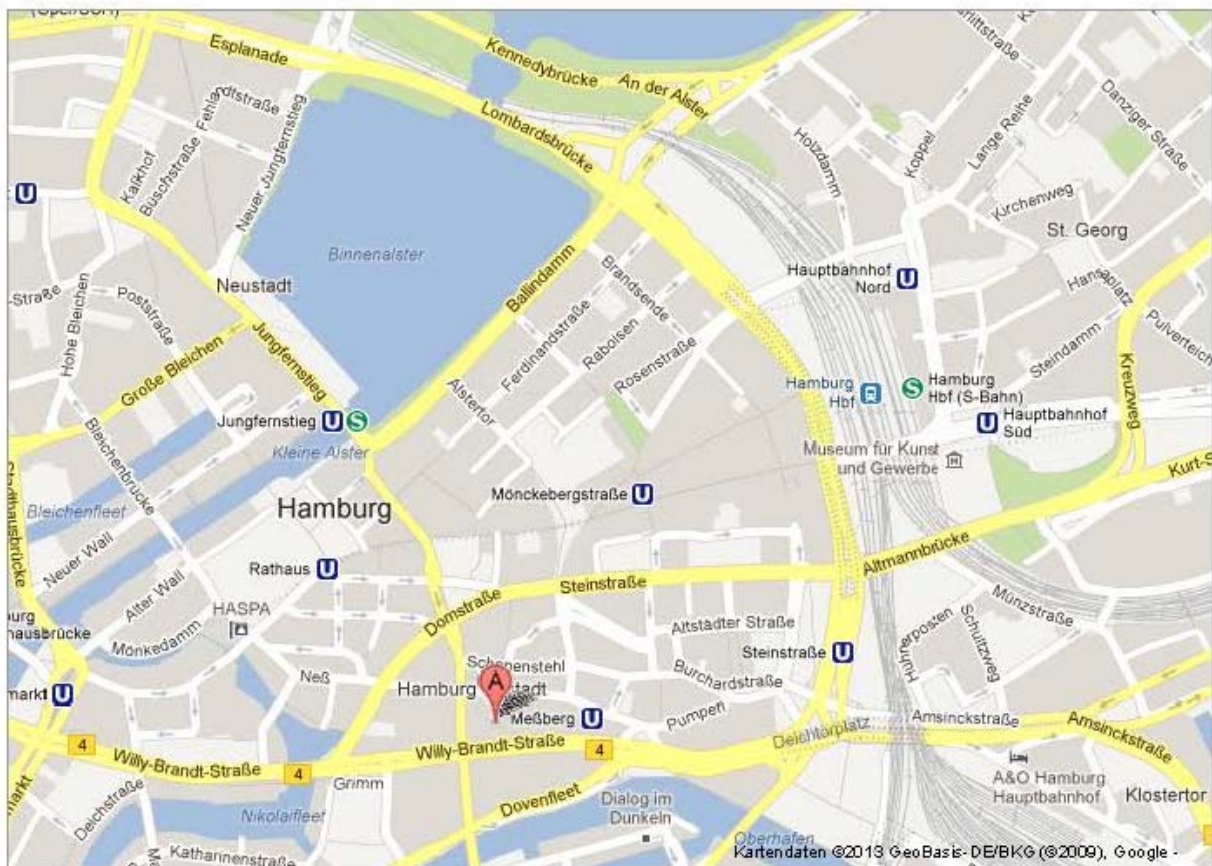

Dienststelle Schiffssicherheit / Ship Safety Division

Brandstwiete 1
20457 Hamburg

Tel.: +49 40 36137 - 0

Fax: +49 40 36137 - 204

Mit dem Flugzeug:

Sie landen im Flughafen Hamburg. Fahren Sie von dort aus mit der S1 Richtung Wedel bis zum Hauptbahnhof.

By airplane:

They land at the airport Hamburg. Go from there with the S1 towards Wedel to the central station.