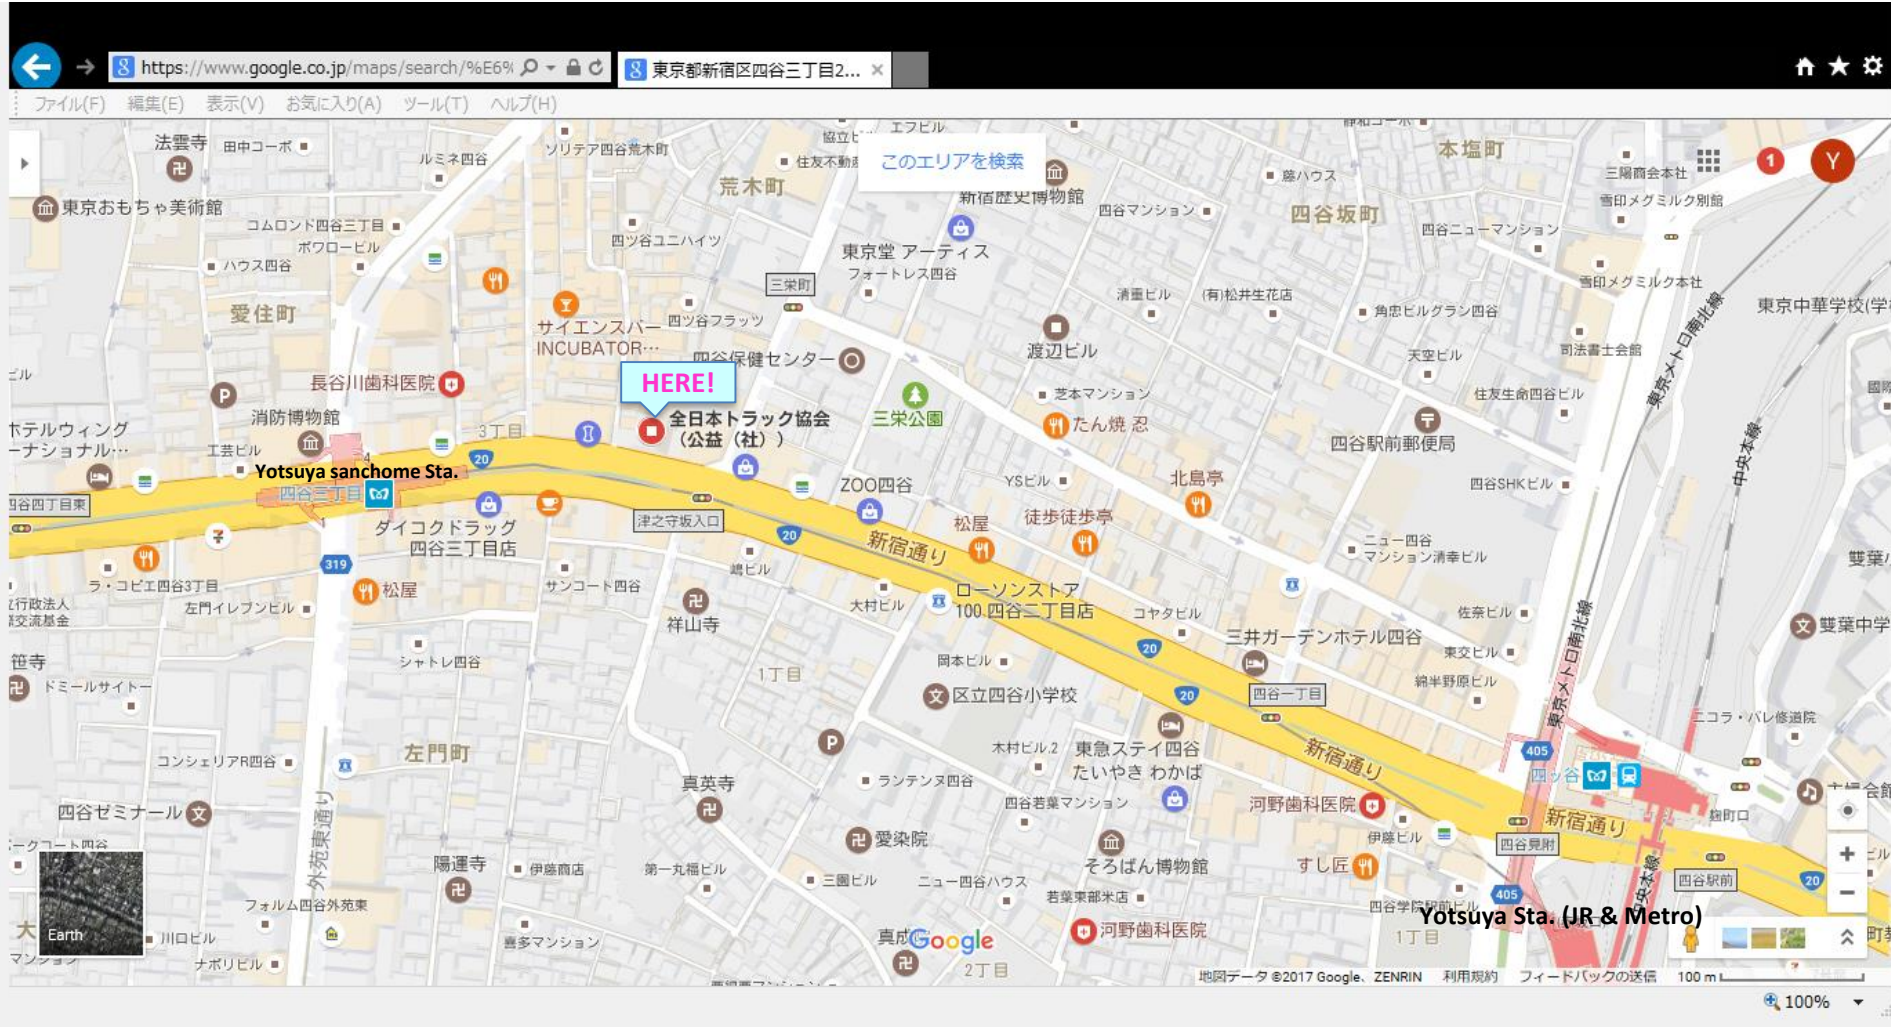

# Accommodations (just for your reference)

Updated in May 2019

Hotel Name (English/Japanese)	URL	Access from the nearest station(s)
Tokyo Dome Hotel 東京ドームホテル	<a href="http://www.tokyodome-hotels.co.jp/e/">http://www.tokyodome-hotels.co.jp/e/</a>	5 mins. walk from Suidobashi Sta.
Hotel Agnes アグネスホテル	<a href="http://www.agneshotel.com/foreign/english.html">http://www.agneshotel.com/foreign/english.html</a>	5 mins. walk from Iidabashi Sta.
Arcadia Ichigaya アルカディア市ヶ谷	<a href="http://www.arcadia-jp.org/access_english.htm">http://www.arcadia-jp.org/access_english.htm</a>	1 min. walk from Ichigaya Sta.
Tokyo Green Palace 東京グリーンパレス	<a href="http://www.tokyogp.com/english/index.html">http://www.tokyogp.com/english/index.html</a>	1 min. walk from Kojimachi Sta. 7 mins. walk from Ichigaya Sta
APA Hotel (Shinjuku Gyoemmae) APAホテル新宿御苑前	<a href="https://www.apahotel.com/hotel/shutoken/33_shinjukugyoemmae/">https://www.apahotel.com/hotel/shutoken/33_shinjukugyoemmae/</a>	1 min. walk from Shinjukugyoen Sta.
Shinjuku CITY Hotel N.U.T.S Tokyo 新宿 CITY HOTEL N. U. T. S 東京	<a href="http://hotel-nuts.com/eng/index.php">http://hotel-nuts.com/eng/index.php</a>	5 mins. walk from Shinjuku-gyoemmae Sta.
Hotel New Otani ホテルニューオータニ	<a href="https://www.newotani.co.jp/en/tokyo/">https://www.newotani.co.jp/en/tokyo/</a>	5 mins. walk from Akasaka-mitsuke Sta. 8 mins. walk from Yotsuya Sta. <b>18 mins. walk from JASIC</b>
ANA Intercontinental Tokyo ANAインターコンチネンタルホテル東京	<a href="https://anaintercontinental-tokyo.jp/en/">https://anaintercontinental-tokyo.jp/en/</a>	5 mins. walk from Tameike-Sanno Sta.
KEIO Plaza Hotel 京王プラザホテル	<a href="http://www.keioplaza.com/">http://www.keioplaza.com/</a>	10 mins. walk from Shinjuku Sta.
Hyatt Regency Tokyo ハイアットリージェンシー東京	<a href="http://tokyo.regency.hyatt.com/en/hotel/home.html">http://tokyo.regency.hyatt.com/en/hotel/home.html</a>	10 mins. walk from Shinjuku Sta.
The Capital Hotel Tokyu キャピトルホテル東急	<a href="https://www.tokyuhotelsjapan.com/global/capitol-h/">https://www.tokyuhotelsjapan.com/global/capitol-h/</a>	Direct access to Tameike-sanno Sta./Kokkai-gijidomae Sta.
Akasaka Excel Hotel 赤坂 エクセルホテル東急	<a href="https://www.tokyuhotelsjapan.com/global/akasaka-e/">https://www.tokyuhotelsjapan.com/global/akasaka-e/</a>	1 min. walk from Akasaka-mitsuke Sta.
Hotel WING International Premium Tokyo Yotsuya ホテルウィングインターナショナルプレミアム東京四谷	<a href="https://www.hotelwing.co.jp/yotsuya/">https://www.hotelwing.co.jp/yotsuya/</a>	5 mins. walk from Yotsuya-sanchoe Sta. <b>7 mins. walk from JASIC</b>
Hotel Keihan Tokyo Yotsuya (former MITSUI GARDEN Hotel) ホテル京阪東京四谷(旧:三井ガーデンホテル四谷)	<a href="https://www.hotelkeihan.co.jp/yotsuya/">https://www.hotelkeihan.co.jp/yotsuya/</a>	5 mins. walk from Yotsuya Sta. <b>8 mins. walk from JASIC</b>
TOKYU STAY YOTSUYA 東急ステイ四谷	<a href="http://www.tokyustay.co.jp/e/hotel/YOT/">http://www.tokyustay.co.jp/e/hotel/YOT/</a>	3 mins. walk from Yotsuya Sta. <b>7 mins. walk from JASIC</b>